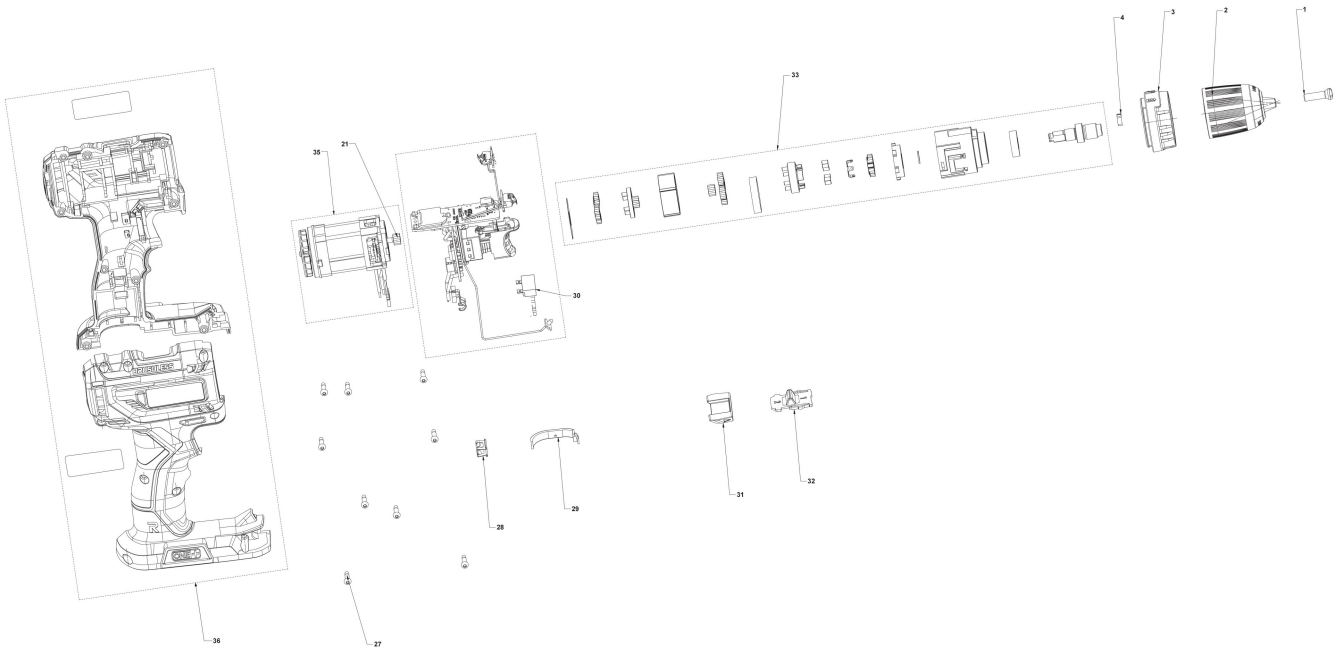

R18DD5-0 COMPACT BL DRILL DRIVER XXX

5133003596 - R18DD5-0 - 4000462635

4000462635

Position	Quantity	Description	Part number	EAN
1001	1	SCREW	5131033455	4002395172115
1002	1	CHUCK	5131041792	4058546250065
1003	1	CLUTCH COVER	5131041793	4058546250072
1004	1	SPRING	5131041794	4058546250089
1021	1	PINION	5131041795	4058546250096
1027	9	SCREW	5131011359	4058546168315
1028	1	BIT CLIP	5131031687	4058546193171
1029	1	CLAMP	5131041796	4058546250102
1030	1	CONTACT	5131035714	4058546151171
1031	1	BUTTON	5131041797	4058546250119
1032	1	SLIDE	5131041798	4058546250126
1033	1	OFFSET GEAR	5131041799	4058546250133
1035	1	MOTOR	5131041801	4058546250157
1036	1	HOUSING	5131041802	4058546250164