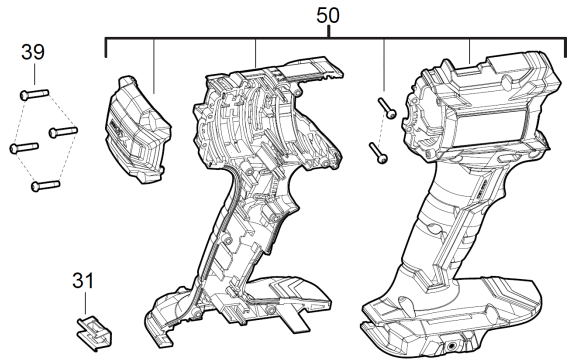

BSS18OP-0 IMPACT DRIVER XXX

4935451631 - BSS18OP-0 - 4000448366

| Position | Quantity | Description | Part number | EAN |
|-----------------|-----------------|---------------------|--------------------|---------------|
| 0001 | 1 | HOOK | 4931454128 | 4002395284214 |
| 0002 | 1 | SCREW | 4931454115 | 4002395290482 |
| 0008 | 1 | LAMP | 4931454182 | 4002395284368 |
| 0009 | 4 | SCREW | 4931454183 | 4002395284375 |
| 0031 | 1 | BIT CLIP | 4931454113 | 4002395290468 |
| 0038 | 1 | RATING PLATE | 4931454184 | 4002395284382 |
| 0039 | 1 | SCREW | 660031029 | 4002395855773 |
| 0050 | 1 | HOUSING | 4931454185 | 4002395284399 |
| 0051 | 1 | SWITCH LEVER | 4931454186 | 4002395285006 |
| 0053 | 1 | TRIGGER | 4931454187 | 4002395285013 |
| 0054 | 1 | GEAR KIT | 4931454188 | 4002395285020 |
| 0055 | 1 | ARMATURE | 4931454189 | 4002395285037 |
| 0056 | 1 | PRINT.CURIUT SWITCH | 4931454190 | 4002395285044 |
| 0057 | 1 | SWITCH BUTTON | 4931454191 | 4002395285051 |