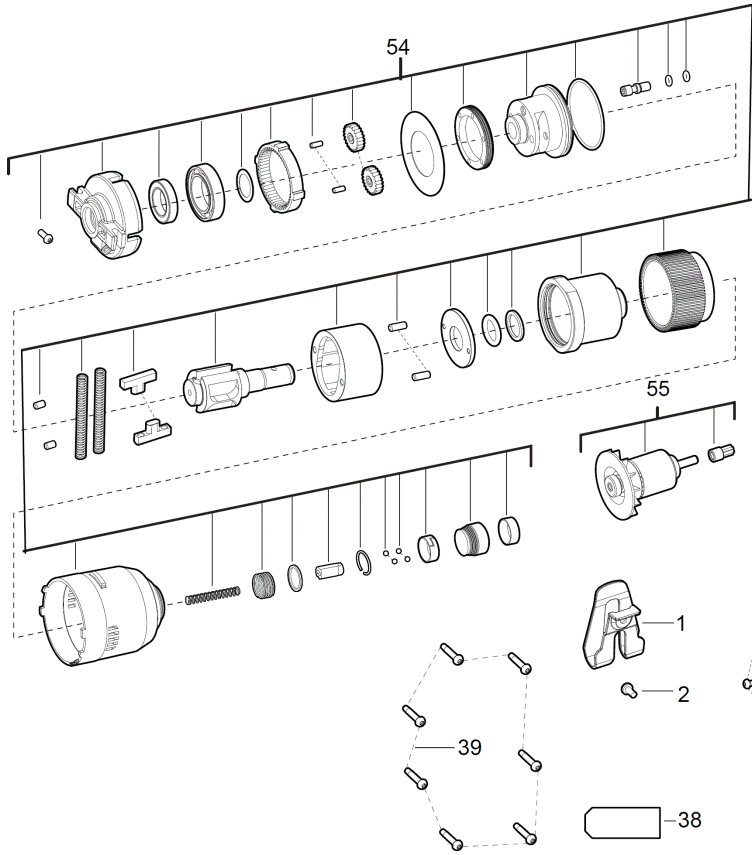

BSS18OP-0 IMPACT DRIVER XXX

4935451631 - BSS18OP-0 - 4000448366

| Position | Quantity | Description | Part number | EAN |
|-----------------|-----------------|---------------------|--------------------|---------------|
| 0001 | 1 | HOOK | 4931454128 | 4002395284214 |
| 0002 | 1 | SCREW | 4931454115 | 4002395290482 |
| 0008 | 1 | LAMP | 4931454182 | 4002395284368 |
| 0009 | 4 | SCREW | 4931454183 | 4002395284375 |
| 0031 | 1 | BIT CLIP | 4931454113 | 4002395290468 |
| 0038 | 1 | RATING PLATE | 4931454184 | 4002395284382 |
| 0039 | 1 | SCREW | 660031029 | 4002395855773 |
| 0050 | 1 | HOUSING | 4931454185 | 4002395284399 |
| 0051 | 1 | SWITCH LEVER | 4931454186 | 4002395285006 |
| 0053 | 1 | TRIGGER | 4931454187 | 4002395285013 |
| 0054 | 1 | GEAR KIT | 4931454188 | 4002395285020 |
| 0055 | 1 | ARMATURE | 4931454189 | 4002395285037 |
| 0056 | 1 | PRINT.CURIUT SWITCH | 4931454190 | 4002395285044 |
| 0057 | 1 | SWITCH BUTTON | 4931454191 | 4002395285051 |