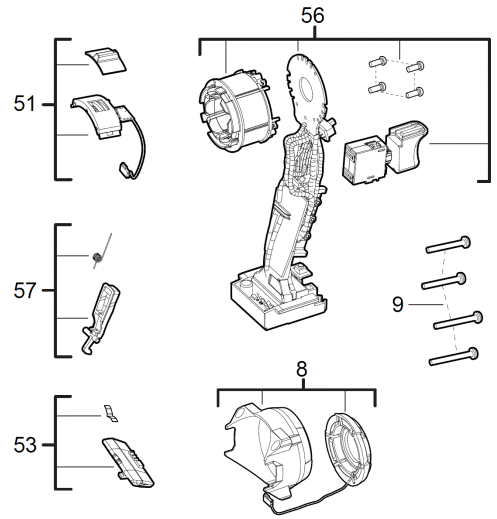

BSS18OP-0 IMPACT DRIVER XXX

4935451631 - BSS18OP-0 - 4000448366

| Position | Quantity | Description | Part number | EAN |
|-----------------|-----------------|---------------------|--------------------|---------------|
| 0001 | 1 | HOOK | 4931454128 | 4002395284214 |
| 0002 | 1 | SCREW | 4931454115 | 4002395290482 |
| 0008 | 1 | LAMP | 4931454182 | 4002395284368 |
| 0009 | 4 | SCREW | 4931454183 | 4002395284375 |
| 0031 | 1 | BIT CLIP | 4931454113 | 4002395290468 |
| 0038 | 1 | RATING PLATE | 4931454184 | 4002395284382 |
| 0039 | 1 | SCREW | 660031029 | 4002395855773 |
| 0050 | 1 | HOUSING | 4931454185 | 4002395284399 |
| 0051 | 1 | SWITCH LEVER | 4931454186 | 4002395285006 |
| 0053 | 1 | TRIGGER | 4931454187 | 4002395285013 |
| 0054 | 1 | GEAR KIT | 4931454188 | 4002395285020 |
| 0055 | 1 | ARMATURE | 4931454189 | 4002395285037 |
| 0056 | 1 | PRINT.CURIUT SWITCH | 4931454190 | 4002395285044 |
| 0057 | 1 | SWITCH BUTTON | 4931454191 | 4002395285051 |