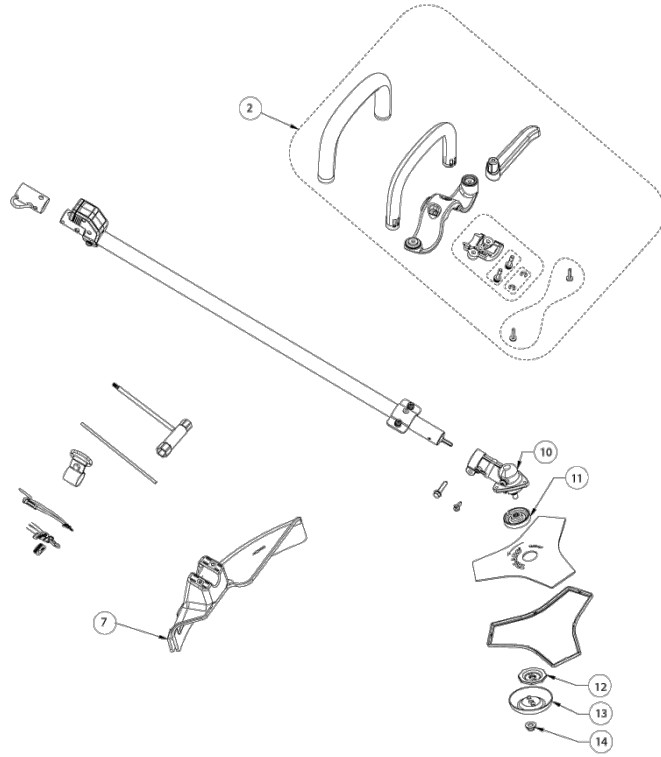

RXBC01 Brush Cutter Attachment RX XXX

5132002795 - RXBC01 - 4000444710

4000444710

Position	Quantity	Description	Part number	EAN
002	1	HANDLE	5131028379	4002395274833
007	1	GUARD	5131019387	4002395274840
010	1	GEAR BOX	5131033937	4002395273041
011	1	WASHER	5131033938	4002395273058
012	1	WASHER	5131033939	4002395273065
013	1	WASHER	5131033940	4002395273072
014	1	SCREW	5131037235	4002395274161